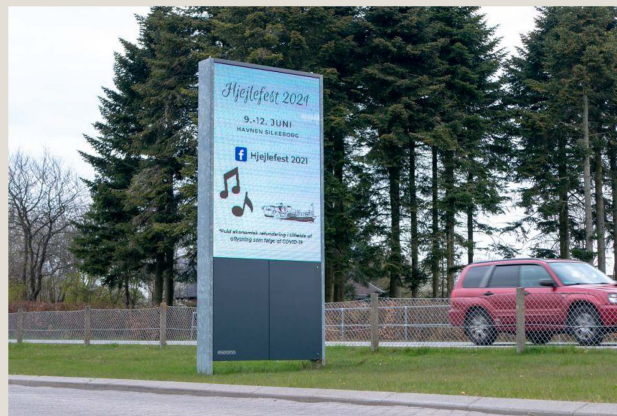

Se street view

MOURITSENSKILTE®

Midtjylland

Silkeborg - Them Hallerne

- Skærmen er tændt fra kl. 6 til 24 alle ugens dage
- Din annonce vises mindst 130 gange af 15 sek. varighed om dagen
- Det svarer til at din annonce vises mindst 7 gange i timen
- Daglig OTS - 548 (Opportunity to See)

Se street view

Silkeborg - Sorringvej

- Skærmen er tændt fra kl. 6 til 24 alle ugens dage
- Din annonce vises mindst 130 gange af 15 sek. varighed om dagen
- Det svarer til at din annonce vises mindst 7 gange i timen
- Daglig OTS - 2728 (Opportunity to See)

Se street view

Midtjylland

Viborg - Ærøvej

- Skærmen er tændt fra kl. 6 til 24 alle ugens dage
- Din annonce vises mindst 130 gange af 15 sek. varighed om dagen
- Det svarer til at din annonce vises mindst 7 gange i timen
- Daglig OTS - 13.114 (Opportunity to See)