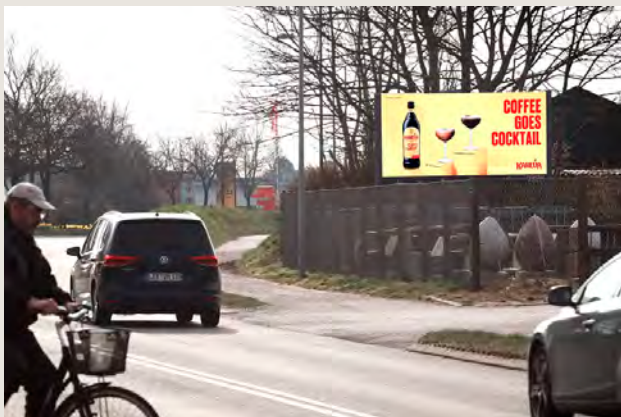

Midtjylland

Holstebro - Frøjkvej

- Skærmen er tændt fra kl. 6 til 24 alle ugens dage
- Din annonce vises mindst 130 gange af 15 sek. varighed om dagen
- Det svarer til at din annonce vises mindst 7 gange i timen
- Daglig OTS - 11.791 (Opportunity to See)

Se street view